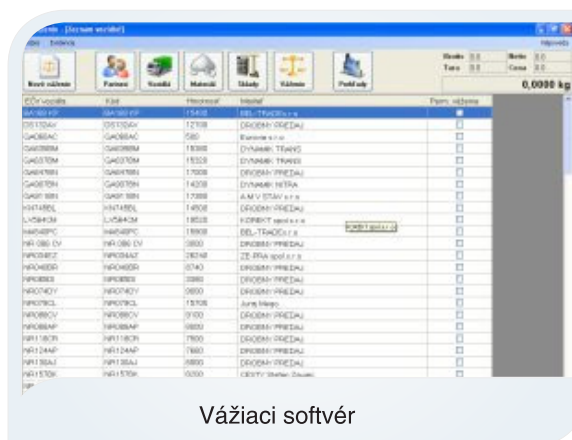

Ploštinová váha bez nájazdov

Vážiaca jednotka

K ploštinovým váham ponúkame rôzne vážiace jednotky. K dispozícii sú celonerezové jednotky s krytím IP67 do mokrého prostredia s množstvom funkcií ako je napr. navažovanie, počítanie kusov, svetelná (zvuková) signalizácia nadlimitnej/podlimitnej váhy, výstup do počítača (tlačiarne), prevádzka na batériu.

Pre menej náročných zákazníkov ponúkame cenovo dostupné indikátory s nižším stupňom krytia v plastovom kryte.

Vážiaci softvér

V prípade, ak potrebujete viesť evidenciu vážení je k dispozícii k ploštinovým váham aj vážiaci softvér vyvíjaný našou firmou. Vďaka tomu vám ho vieme prispôbiť podľa vašich požiadaviek – na mieru. V základnej verzii poskytuje evidenciu vážení, partnerov, materiálu, skladov, dokáže tlačiť rôzne štatistiky podľa navolených kritérií. K dispozícii je aj sieťová verzia programu pre viacerých používateľov.