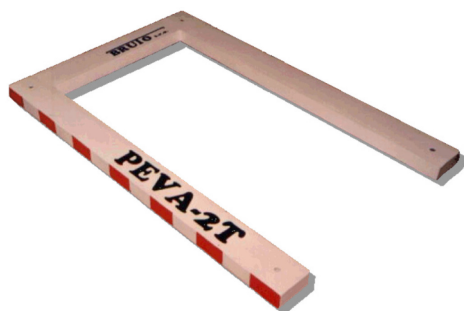

Paletové váhy typ PEVA

Paletové váhy sú určené pre statické váženie bremien, ktoré sú uložené na EURO paletách alebo na paletách iných rozmerov. Vyrábame paletové váhy rôznych rozmerov podľa vašich potrieb. Bremeno je na nosník váhy ukladané pomocou paletového, alebo vysokozdvížneho vozíka.

Paletové váhy sú elektronické váhy na štyroch tenzomterických snímačoch a majú tvar písmena U. V našej ponuke nájdete aj paletové váhy s dvoma voľne nastaviteľnými lyžinami, vďaka ktorým je možné ľahko meniť šírku váhy.

Paletová váha

Paletová váha môže mať aj rôznu pevnú konštrukčnú šírku, ktorá je daná rozmermi používaných palet.

K váhe je pripojený elektronický displej, ktorý podľa technického prevedenia disponuje vlastnosťami :

Nerezová paletová váha

Vážiaca jednotka

K paletovým váham ponúkame rôzne vážiace jednotky. K dispozícii sú celonerezové jednotky s krytím IP67 do mokrého prostredia s množstvom funkcií ako je napr. navažovanie, počítanie kusov, svetelná (zvuková) signalizácia nadlimitnej/podlimitnej váhy, výstup do počítača (tlačiarne), prevádzka na batériu.