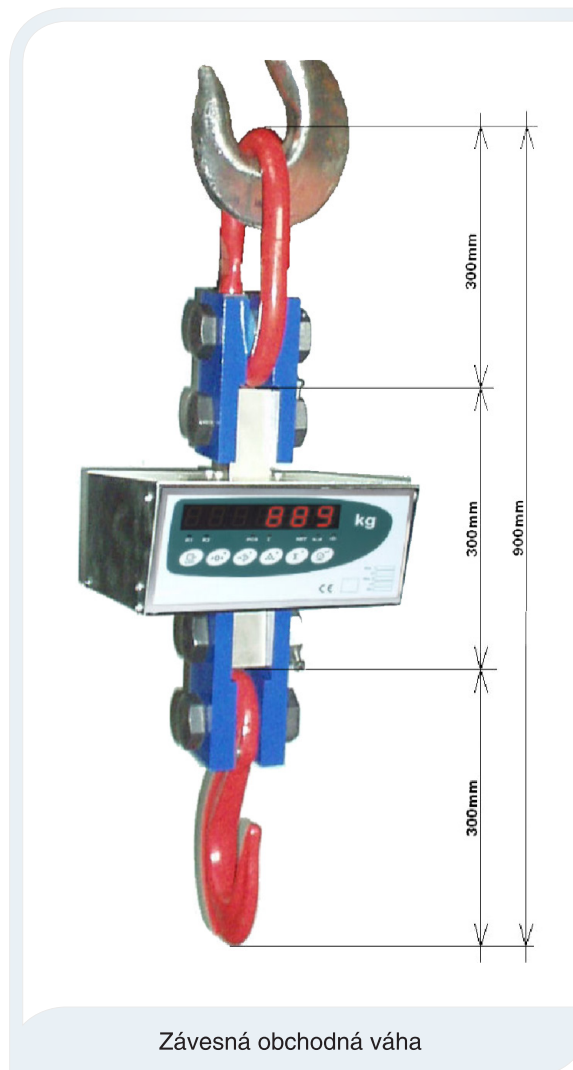

### Závesná (žeriavová) váha ZAVA - obchodná

Žeriavová (Závesná) váha je určená pre váženie hmotnosti bremena zaveseného na háku. Je konštruovaná do náročného pracovného prostredia, má malé rozmery a podsvietený displej, čo umožňuje ľahšiu obsluhu.

Žeriavová váha sa dodáva s bezpečnostným hákom, vrchným okom, 4 miestnym LED displejom, celonerezovou skrinkou, infračerveným diaľkovým ovládaním, výstupom na RS 232 sériový port.

Rozmery, maximálnu váživosť, použitý materiál na výrobu váhy (nerez, ocel) si zadáva odberateľ. Váha je určená pre obchodné váženie a vydáva sa k nej certifikát o overení.