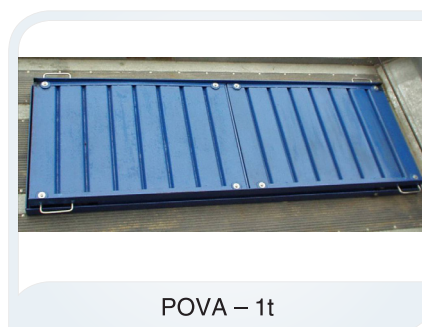

Voliteľné príslušenstvo

K plošinovým váham vyrábaných našou firmou ponúkame voliteľné príslušenstvo, medzi ktoré patrí :

- Externý displej (voliteľne bezdrôtový)
- Svetelná (zvuková) signalizácia nad/podlimitnej váhy
- Výstup RS232